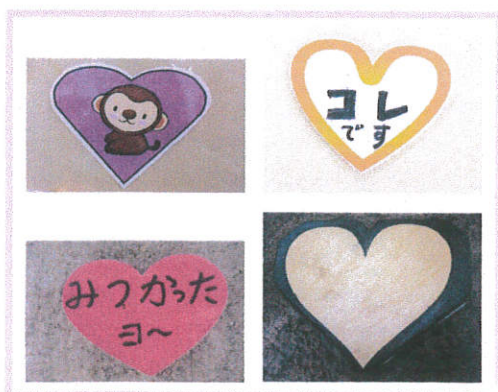

バレンタイン特別企画！！

『園内のハートを探しタインデー』

園内・各所（放飼・展示場、通路など）に隠れているハートを見つけてみましょう！！ ハートは、全部で7個あります。

<ハートを見つけて景品GET!!>

全7個のハートを見つけ出せた方、各日先着20組様に「エミューの羽根」をプレゼント。

※但し、数に限りがありますので1組につき1本とさせていただきます。

<参加方法>

入園時に配布する回答用紙に答えを記入して頂き、入場ゲート横の事務所までお持ちください。

対象外のハートもあります！
目印！

ご注意ください！

<ご案内>

- 期間：2015年2月14日～15日
午前9時～午後16時30分
- 場所：福山市立動物園・園内
- 参加費：無料(入園料は別途必要)
- 特典：先着20組様に景品あり
- お問い合わせ：

福山市立動物園

TEL 084-958-3200

お気軽にご参加ください！