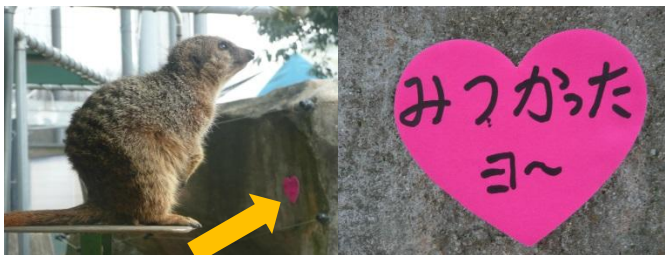

ハートが隠れていた動物舎

①アミメキリン (放飼場)

②ミーアキャット (西側のぞき窓から見えます)

③チリメンナガクビガメ (水槽に浮遊)

④オニオオハシ (見学通路の天井)

⑤ライオン (擬岩のくぼみ)

⑥ゾウ (2Fベランダ)

⑦シロテテナガサル (放飼場：遠赤ヒーター近く)